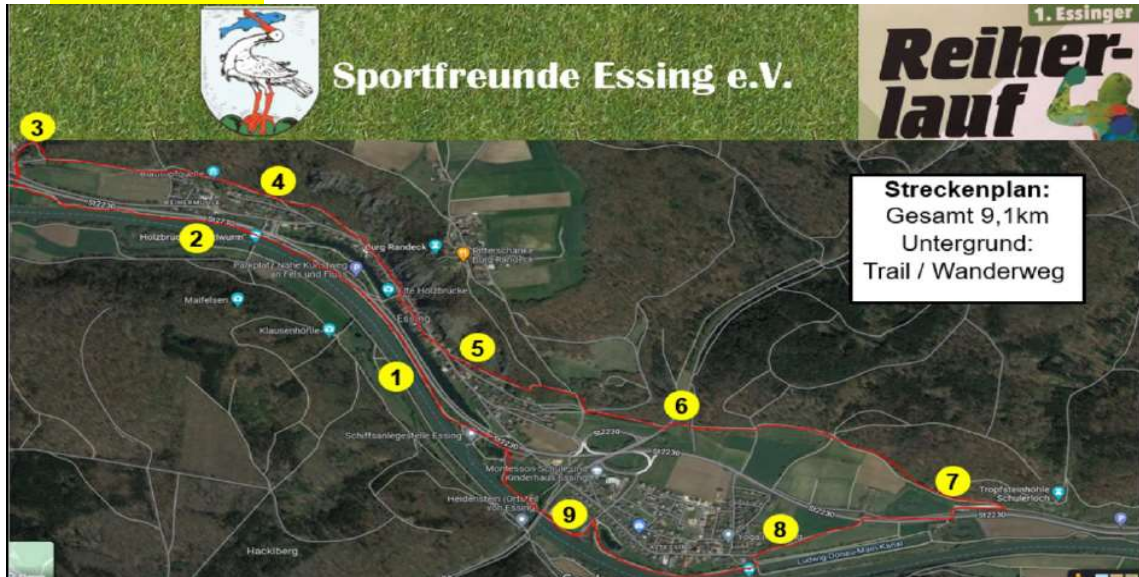

## 2. Essinger Reiherlauf

- ✓ **Termin: Samstag 24.6.2023**
- ✓ **Veranstalter: Sportfreunde Essing e.V.**
- ✓ **Start und Ziel: Sportplatz Essing**

• Strecke:

- **Streckenbeschreibung:**

1. Start Sportplatz Essing
  2. Am Kanal Richtung Riedenburg
  3. Durch Unterführung auf Kunstweg
  4. Durch Unterführung zurück auf den Kanal
  5. Weiter Richtung Weihermühle
  6. Durch Unterführung zum Felsenhäusl
  7. Über Essinger Trail bis zum Schulerloch
  8. Wendepunkt
  9. Zurück zum Sportplatz entlang Kanal
- GPX Datei wird auf Homepage bereitgestellt*

**Meldeschluss:** Dienstag, 20. Juni 2023; 24:00 Uhr

**Nachmeldungen:** am Starttag bis um **9:45 Uhr** möglich

**Siegerehrung:**

Bambini: Direkt nach dem Lauf  
12:30Uhr restliche Streckenlängen

**Umkleiden**, Duschen: Sportheim Spfr. Essing e.V am  
Sportgelände Schellneckerstr.16a 93343